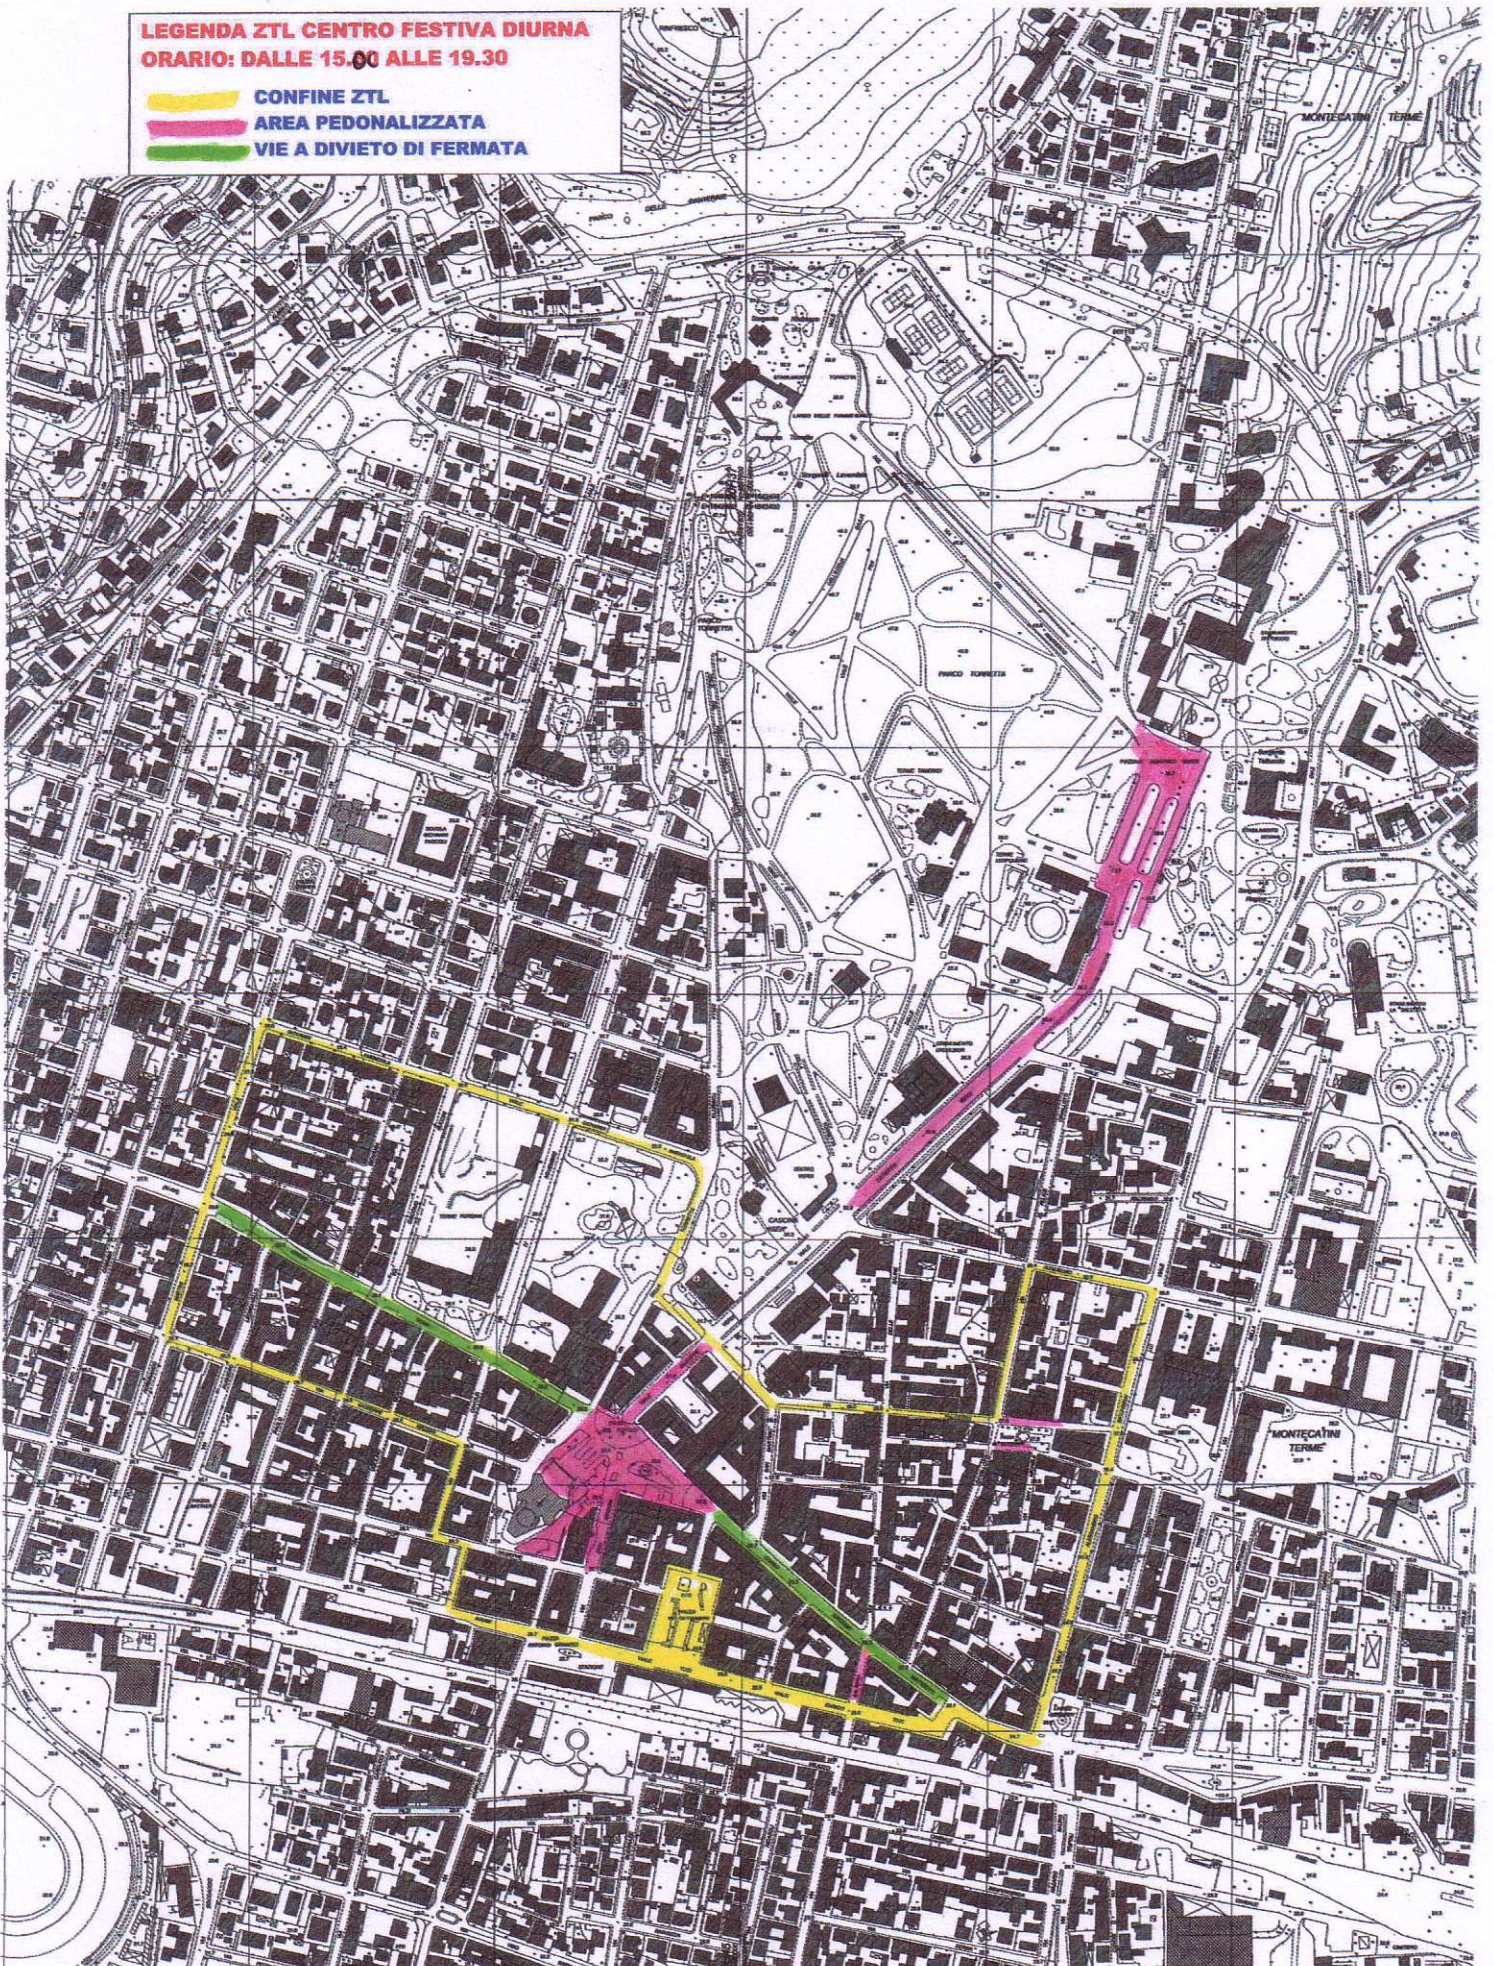

LEGENDA ZTL CENTRO FESTIVA DIURNA
ORARIO: DALLE 15.00 ALLE 19.30

-  **CONFINE ZTL**
-  **AREA PEDONALIZZATA**
-  **VIE A DIVIETO DI FERMATA**

LEGENDA ZTL CENTRO SERALE
01/06 - 02/10
ORARIO: DALLE 23.00 ALLE 6.00

 **CONFINE ZTL**
 **AREA PEDONALIZZATA**
 **VIE A DIVIETO DI FERMATA**